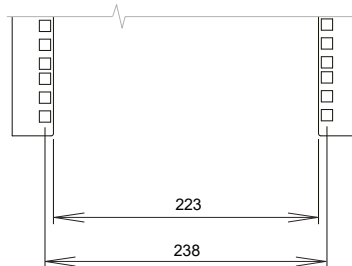

Optická vana 10", 1U černá BK RAL 9005, včetně čela SC 10 portů simplex

UP-10-1-B

VP-10-1-B

#### 10" SYSTÉM – ROZMĚRY

FO-10-1-10SCS-B