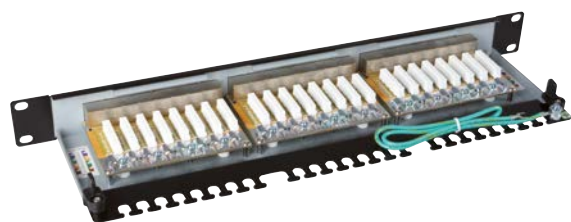

## STP patch panel

2,5/5 Gbps

250 MHz

Podporované protokoly	<b>2.5/5GBASE-T a nižší</b>
Počet portů	<b>24x RJ45</b>
Min. životnost portu	<b>1 000 zapojení/odpojení</b>
Krytí kontaktů	<b>50 μm zlata</b>
Svorkovnice	<b>duální 110/Krone 8p8c</b>
Min. životnost svorkovnice	<b>200 zařezání</b>
Velikost a typ vodiče	<b>AWG 26 – 22, drát</b>
Materiál nekovových částí	<b>FR plast podle UL94-0</b>
Barva těla panelu	<b>černá</b>
Velikost	<b>1U</b>
Výška	<b>44 mm</b>
Šířka	<b>484 mm</b>
Hloubka	<b>137 mm</b>
Skladovací teplota	<b>-40 až +70 °C</b>
Provozní teplota	<b>-10 až +60 °C</b>
Max. provozní vlhkost	<b>93 %</b>

Patch panel Solarix s označením SX24-6-STP-BK je stíněný panel kategorie 6, který je osazen 24 porty RJ45 a duální IDC svorkovnicí 110/Krone. Kontakty jsou na svorkovnici odlišeny barvami podle typu zapojení, a to buď podle standardu T568A, nebo T568B. Tento panel z produktové řady Solarix – kategorie 6 bez problémů splňuje a rovněž převyšuje požadavky definované v mezinárodních standardech ANSI/TIA 568, ISO/IEC 11801 a EN 50173 včetně všech nejnovějších dodatků pro kategorii 6 a třídu vedení Class E. Panel je navrhnut tak, aby byl robustní, spolehlivý, poskytoval maximální výkon a umožňoval jednoduchou instalaci. Součástí těla panelu je vyvazovací lišta, která umožňuje pevné uchycení a přehledné uspořádání datového kabelu. Barva stíněného patch panelu Solarix kategorie 6 je černá, velikost v datovém rozvaděči je 1U.

### Označení

SX24-6-STP-BK

### Popis

19" patch panel Solarix 24x RJ45 CAT6 STP černý 1U

SX24-6-STP-BK

SX24-6-STP-BK

+420 840 505 555 • info@solarix.cz  
www.solarix.cz