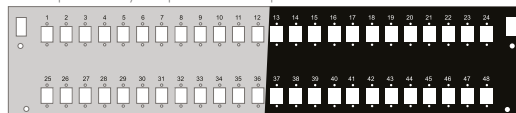

Čelo optické vany 2U pro 48 SC simplex

FP-2U-48SCS-G, 80190173

FP-2U-48SCS-B, 80190174