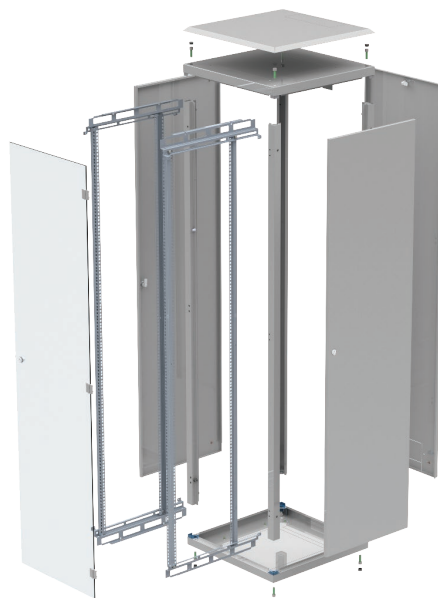

+420 840 505 555 • info@solarix.cz
www.solarix.cz