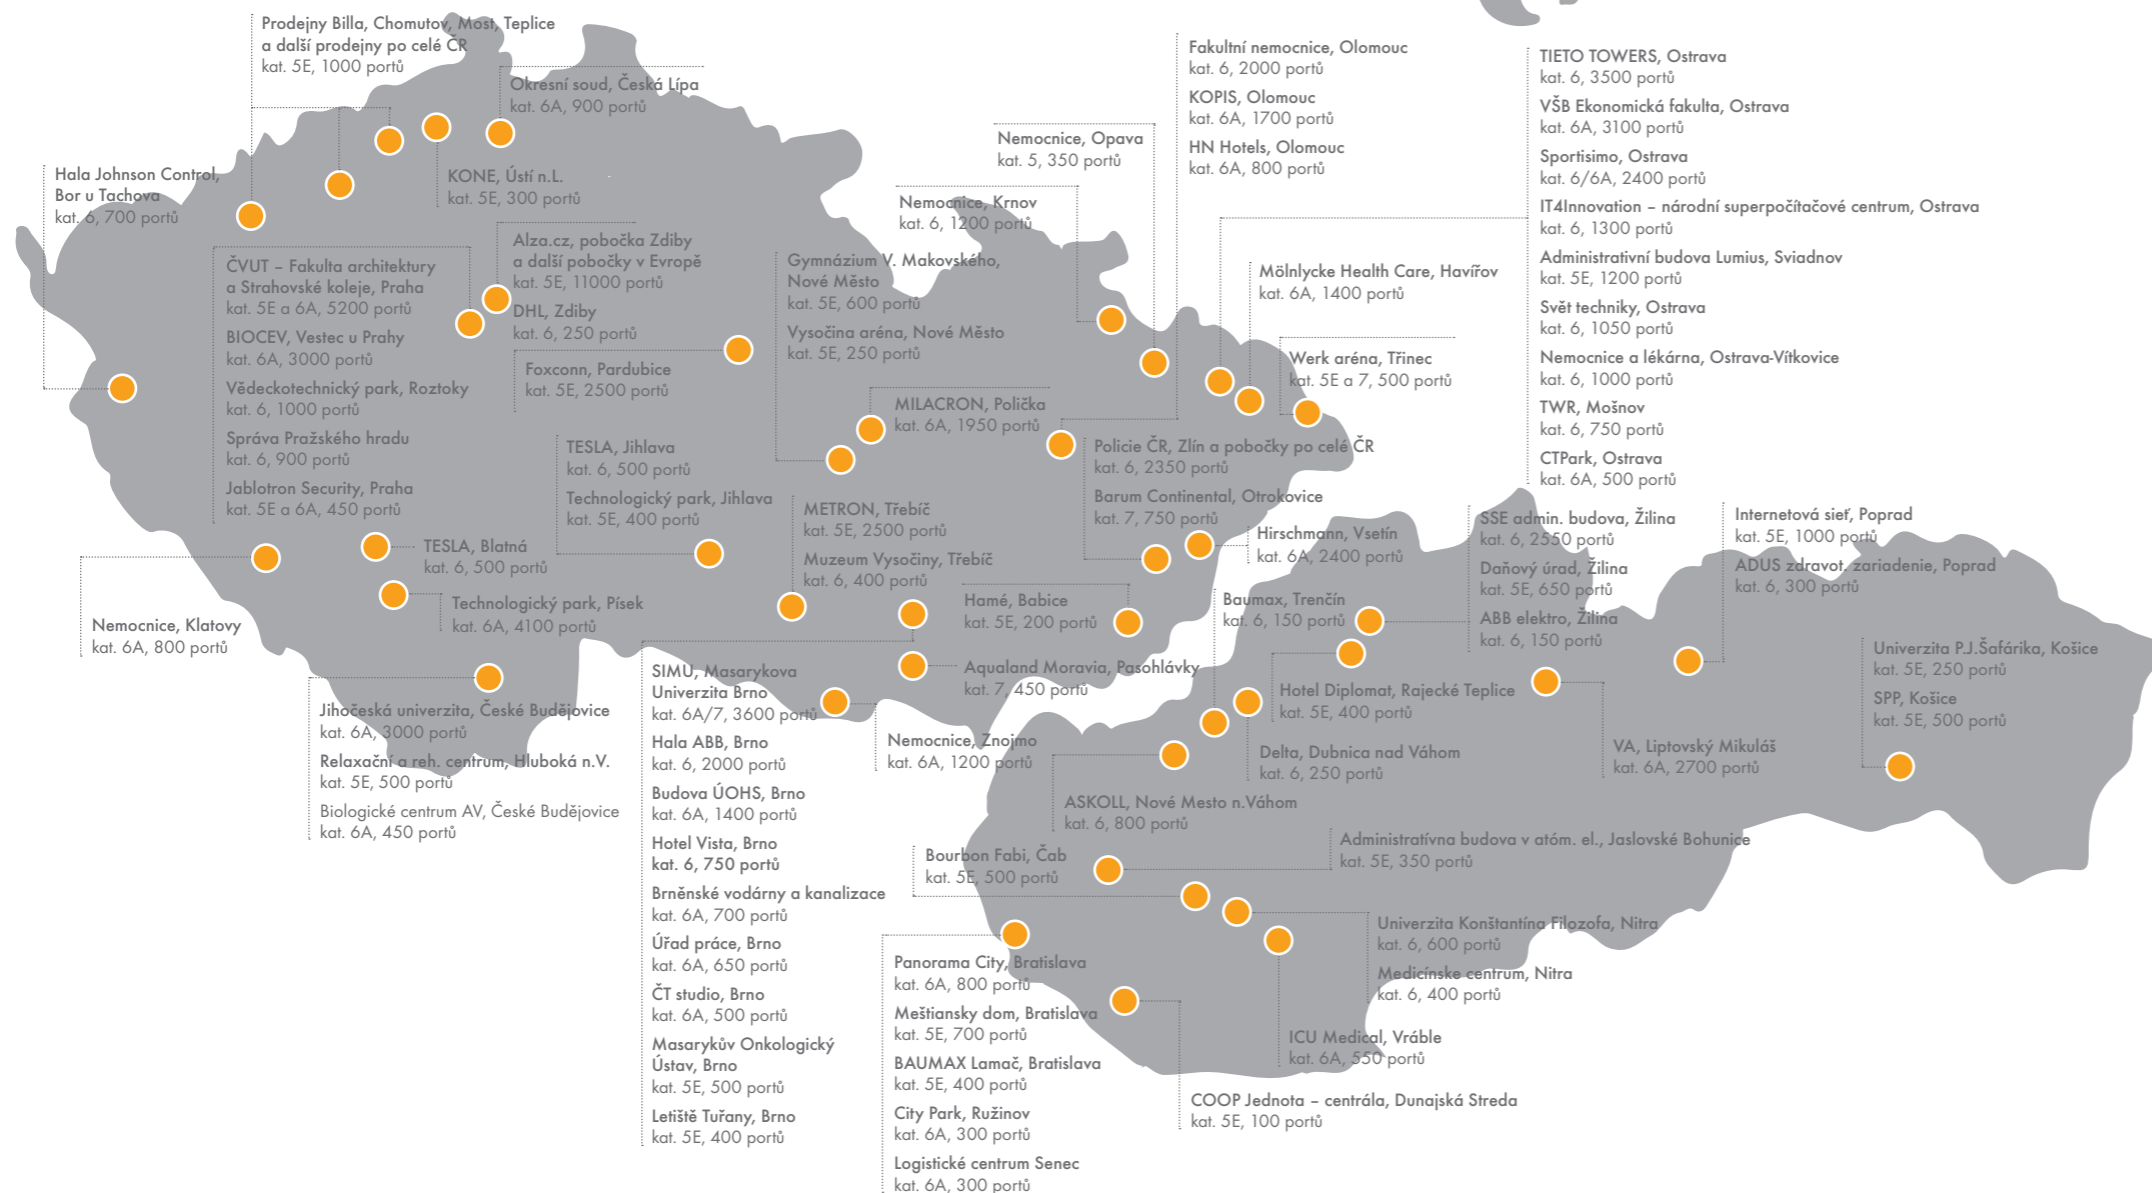

Měníme svět sítí,
posouváme hranice.

Seznam vybraných světových referencí

- Síť hotelů HOLIDAY INN, Německo
- Solární elektrárna Budapešť, Maďarsko
- Alza.cz, pobočka Budapešť
- Zastupitelský úřad Helsinky, Finsko
- Slovenské zastupitelstvo Řím, Itálie
- Nemocnice Friendship Hospital, Laos
- Moskevské metro, RF
- Atletický stadion Etiopie
- Hospital Goroka, Papua New Guinea
- Unicredit Bank Filadelfie, USA
- OSCHMAN, Sulęcín
- Centrum praktického vzdělávání, Ostrow Wielkopolski
- Skladovací hala, Myslowice
- Rezidenční budovy, tódz
- Akademik w starym Pewexie, tódz
- Síť hotelů Campanile
- Síť hotelů Premiere
- Hotel Golden Tulip, Warszawa
- Budova MÚ, Zielonki
- Výrobní hala ZBYCH POL & MOBET, Mogilno
- Sídlo Paroc Polska Sp. z o.o., Trzemeszno
- Kanceláře HOCHTIEF Polska
- Hlavní budova polytechniky, Warszawa
- Hala na třídění zásilek DHL, Nowa Wieś Wroclawska
- Dům zboží bratří Jablkowskich, Warszawa
- Inženýrská společnost Biprohut Sp. z o.o., Gliwice
- Budova firmy Keller Polska, Kraków
- Vojvodský úřad práce, Kraków
- Akademia Ignatianum, Kraków
- Budova papežské univerzity J.P.II., Kraków
- Leroy Merlin, Kalisz
- Centrální klinická nemocnice, tódz