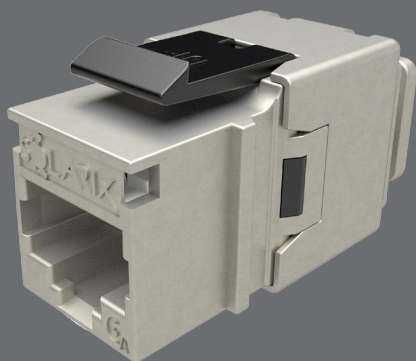

# 10G keystone Solarix CAT6A STP RJ45 rychlozařezávací

Objednací kód:  
25286903

Typové označení:  
S XKJ-10G-STP-BK-NA

EAN čárový kód:  
8595684700282

## Klíčové vlastnosti

- Kvalitní síťový keystone kategorie 6A/Class E<sub>A</sub>
- Určený pro provoz vysokorychlostních ethernetových protokolů, včetně 2.5GBASE-T, 5GBASE-T a 10GBASE-T
- Velmi jednoduchá instalace, rychlozařezávací svorkovnice (s nástrojem S XKJ-NA-BU)
- Krytí kontaktů zlatem 50 μin
- Protiprachová ochrana
- Keystone bez problémů splňuje požadavky z mezinárodních standardů ISO/IEC 11801, EN 50173 a ANSI/TIA 568.2-E
- Rozměry keystone splňují požadavky z EN 60603-7 (tj. keystone je kompatibilní s modulárními zásuvkami jiných výrobců, které tento standard splňují)
- Barva keystone je černá (vnitřní část, protiprachová krytka) a stříbrná (kovové tělo)
- Tento keystone byl testován u nezávislé testovací laboratoře FORCE TECHNOLOGY v certifikačním programu EC VERIFIED na úrovni Component Level, a to včetně 4PPoE (tj. IEEE 802.3bt)

## Fyzické parametry

Konstrukce keystoneu	STP
Počet portů	1x RJ45 8p8c
Min. životnost portu	1 000 zapojení/odpojení
Krytí kontaktů	50 μm zlata
Svorkovnice	rychlozařezávací
Velikost a typ vodiče	AWG 26 – 22, drát
Materiál nekovových částí	FR plast podle UL94-0
Barva těla keystoneu	černá (vnitřní část, protiprachová krytka) a stříbrná (kovové tělo)