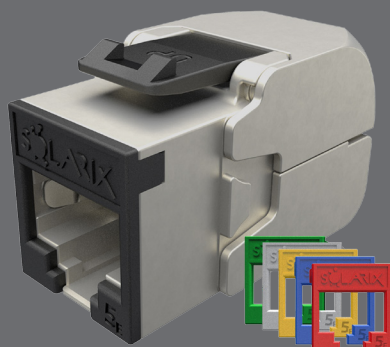

Keystone Solarix CAT5E STP RJ45 samořezný barevné moduly

Objednací kód:
25286707

Typové označení:
SXKJ-5E-STP-RAL-SA

EAN čárový kód:
8595684704907

Klíčové vlastnosti

- Kvalitní stíněný keystone kategorie 5E/Class D
- Určený pro provoz vysokorychlostních ethernetových protokolů, včetně 2.5GBASE-T a 5GBASE-T*
- Velmi jednoduchá a rychlá instalace bez zdrhovací pásky, samořezná svorkovnice
- Inovativní GROUND LOCK mechanismus, který umožňuje spolehlivé propojení stínění keystone se stíněním instalačního kabelu
- Unikátní COMPACT HD design, který je vhodný i pro ty nejnáročnější použití, včetně modulárních high-density panelů a zásuvek (hloubka keystone je pouhých 31,9 mm)
- Nově vyvinutá krytka SECURE CAP s mapou zapojení a integrovanou kabelovou pojistkou
- Keystone bez problémů splňuje požadavky z mezinárodních standardů ISO/IEC 11801, EN 50173 a ANSI/TIA 568.2-E
- Barva keystone je černá (vnitřní část) a stříbrná (kovové tělo)
- Pro lepší identifikaci portů a přehlednější management v rozvaděči je díky systému RAL FIT možné u keystone zvolit barvu přední masky
- K dispozici je maska v základní černé barvě, v balení se pak nachází masky s obvyklými barvami patch kabelů - tj. červená, modrá, žlutá, zelená a šedá

Podporované PoE

	802.3af	802.3at
Typ PoE	Typ 1	Typ 2
Maximální napájecí proud na pár	350 mA	600 mA
Počet napájených párů	2	2
Podpora PoE u keystoneu SXXJ-5E-STP-RAL-SA	ANO	ANO

Fyzické parametry

Konstrukce keystoneu	STP
Počet portů	1x RJ45 8p8c
Min. životnost portu	1 000 zapojení/odpojení
Krytí kontaktů	50 µin zlata
Svorkovnice	samořezná
Velikost a typ vodiče	AWG 26 – 22, drát
Materiál nekovových částí	FR plast podle UL94-0
Barva těla keystoneu	černá (vnitřní část) a stříbrná (kovové tělo)
Barvy masky keystoneu	černá, červená, modrá, žlutá, zelená a šedá